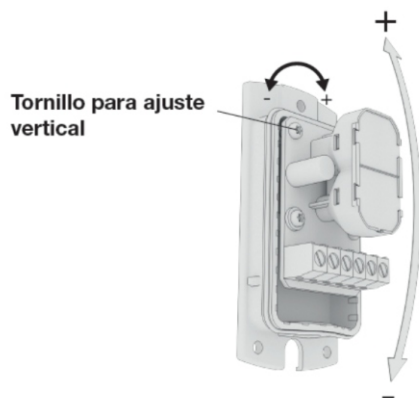

DISPOSITIVOS
DE SEGURIDAD

FOTOCÉLULA SUPERVISADA DE ESPEJO

F 35

CE

- Fotocélula polarizada de reflexión sobre espejo catadióptrico con salida de relé.
- Distancia de detección 12m
- Lente ajustable $\pm 4,5^\circ$
- Compacta
- Función autotest (mute) activo-alto o activo-bajo

FOTOCÉLULA SUPERVISADA F 35

La Fotocélula de CLEMSA Modelo F 35 es una fotocélula de reflexión polarizada sobre espejo. Especialmente diseñada para satisfacer los requisitos en puertas de garaje y accesos automatizados. Resulta ideal en aplicaciones en las que el polvo y las condiciones climáticas pueden influir en la distancia de detección. Con la entrada de autotest, el sensor cumple con las regulaciones europeas para puertas automatizadas.

DIMENSIONES

FOTOCÉLULA POLARIZADA DE REFLEXIÓN

F 35

**DISPOSITIVOS
DE SEGURIDAD**

AJUSTES DE LENTES

Ajuste vertical $\pm 4,5^\circ$

Ajuste horizontal $\pm 4,5^\circ$

CARACTERÍSTICAS TÉCNICAS

F 35

Tipo	Polarizada reflexión sobre espejo
Distancia nominal de detección	12 m
Tensión Alimentación	12 a 24Vcc/Vca (-15% + 20%)
Consumo	0,35 mA @24Vcc / 70 mA @24Vac
Salida de relé	0,5 A 30 Vca / 1 A 30Vcc
Temperatura de funcionamiento	-25°C a 60°C
Material revestimiento	Policarbonato gris. Visor PMMA rojo
Resistencia golpes y vibraciones	EN60068-2-6 / IEC60068-2-31
Estanqueidad	IP66
Terminales	6 terminales, sección máxima 1,5 mm²
Normativa	EN 12453/12445/12978/61496-1