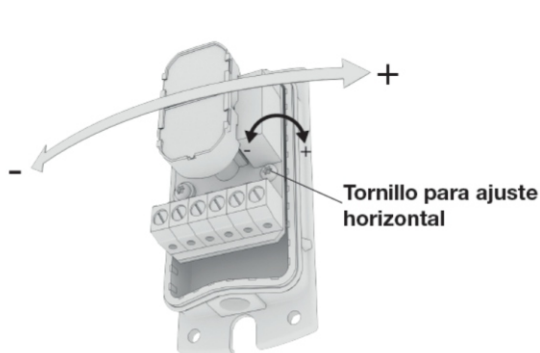

DISPOSITIVOS
DE SEGURIDAD

FOTOCÉLULA SUPERVISADA DE ESPEJO

F 35

CE

- Fotocélula polarizada de reflexión sobre espejo catadióptrico con salida de relé.
- Distancia de detección 12m
- Lente ajustable $\pm 4,5^\circ$
- Compacta
- Función autotest (mute) activo-alto o activo-bajo

FOTOCÉLULA SUPERVISADA F 35

La Fotocélula de CLEMSA Modelo F 35 es una fotocélula de reflexión polarizada sobre espejo. Especialmente diseñada para satisfacer los requisitos en puertas de garaje y accesos automatizados. Resulta ideal en aplicaciones en las que el polvo y las condiciones climáticas pueden influir en la distancia de detección. Con la entrada de autotest, el sensor cumple con las regulaciones europeas para puertas automatizadas.

DIMENSIONES

FOTOCÉLULA POLARIZADA DE REFLEXIÓN

F 35

**DISPOSITIVOS
DE SEGURIDAD**

AJUSTES DE LENTES

Ajuste vertical $\pm 4,5^\circ$

Ajuste horizontal $\pm 4,5^\circ$

CARACTERÍSTICAS TÉCNICAS

F 35

Tipo	Polarizada reflexión sobre espejo
Distancia nominal de detección	12 m
Tensión Alimentación	12 a 24Vcc/Vca (-15% + 20%)
Consumo	0,35 mA @24Vcc / 70 mA @24Vac
Salida de relé	0,5 A 30 Vca / 1 A 30Vcc
Temperatura de funcionamiento	-25°C a 60°C
Material revestimiento	Policarbonato gris. Visor PMMA rojo
Resistencia golpes y vibraciones	EN60068-2-6 / IEC60068-2-31
Estanqueidad	IP66
Terminales	6 terminales, sección máxima 1,5 mm²
Normativa	EN 12453/12445/12978/61496-1