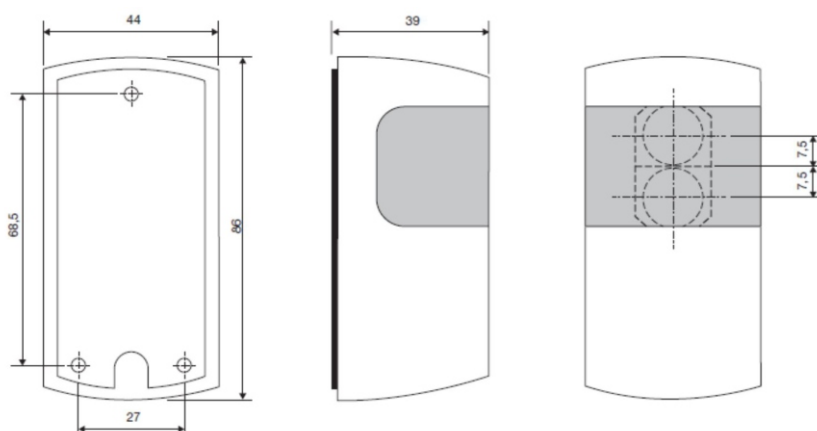

DISPOSITIVOS
DE SEGURIDAD

FOTOCÉLULA SUPERVISADA DE ESPEJO

F 35

CE

- Fotocélula polarizada de reflexión sobre espejo catadióptrico con salida de relé.
- Distancia de detección 12m
- Lente ajustable $\pm 4,5^\circ$
- Compacta
- Función autotest (mute) activo-alto o activo-bajo

FOTOCÉLULA SUPERVISADA F 35

La Fotocélula de CLEMSA Modelo F 35 es una fotocélula de reflexión polarizada sobre espejo. Especialmente diseñada para satisfacer los requisitos en puertas de garaje y accesos automatizados. Resulta ideal en aplicaciones en las que el polvo y las condiciones climáticas pueden influir en la distancia de detección. Con la entrada de autotest, el sensor cumple con las regulaciones europeas para puertas automatizadas.

DIMENSIONES

FOTOCÉLULA POLARIZADA DE REFLEXIÓN

F 35

**DISPOSITIVOS
DE SEGURIDAD**

AJUSTES DE LENTES

Ajuste vertical $\pm 4,5^\circ$

Ajuste horizontal $\pm 4,5^\circ$

CARACTERÍSTICAS TÉCNICAS

F 35

Tipo	Polarizada reflexión sobre espejo
Distancia nominal de detección	12 m
Tensión Alimentación	12 a 24Vcc/Vca (-15% + 20%)
Consumo	0,35 mA @24Vcc / 70 mA @24Vac
Salida de relé	0,5 A 30 Vca / 1 A 30Vcc
Temperatura de funcionamiento	-25°C a 60°C
Material revestimiento	Policarbonato gris. Visor PMMA rojo
Resistencia golpes y vibraciones	EN60068-2-6 / IEC60068-2-31
Estanqueidad	IP66
Terminales	6 terminales, sección máxima 1,5 mm²
Normativa	EN 12453/12445/12978/61496-1